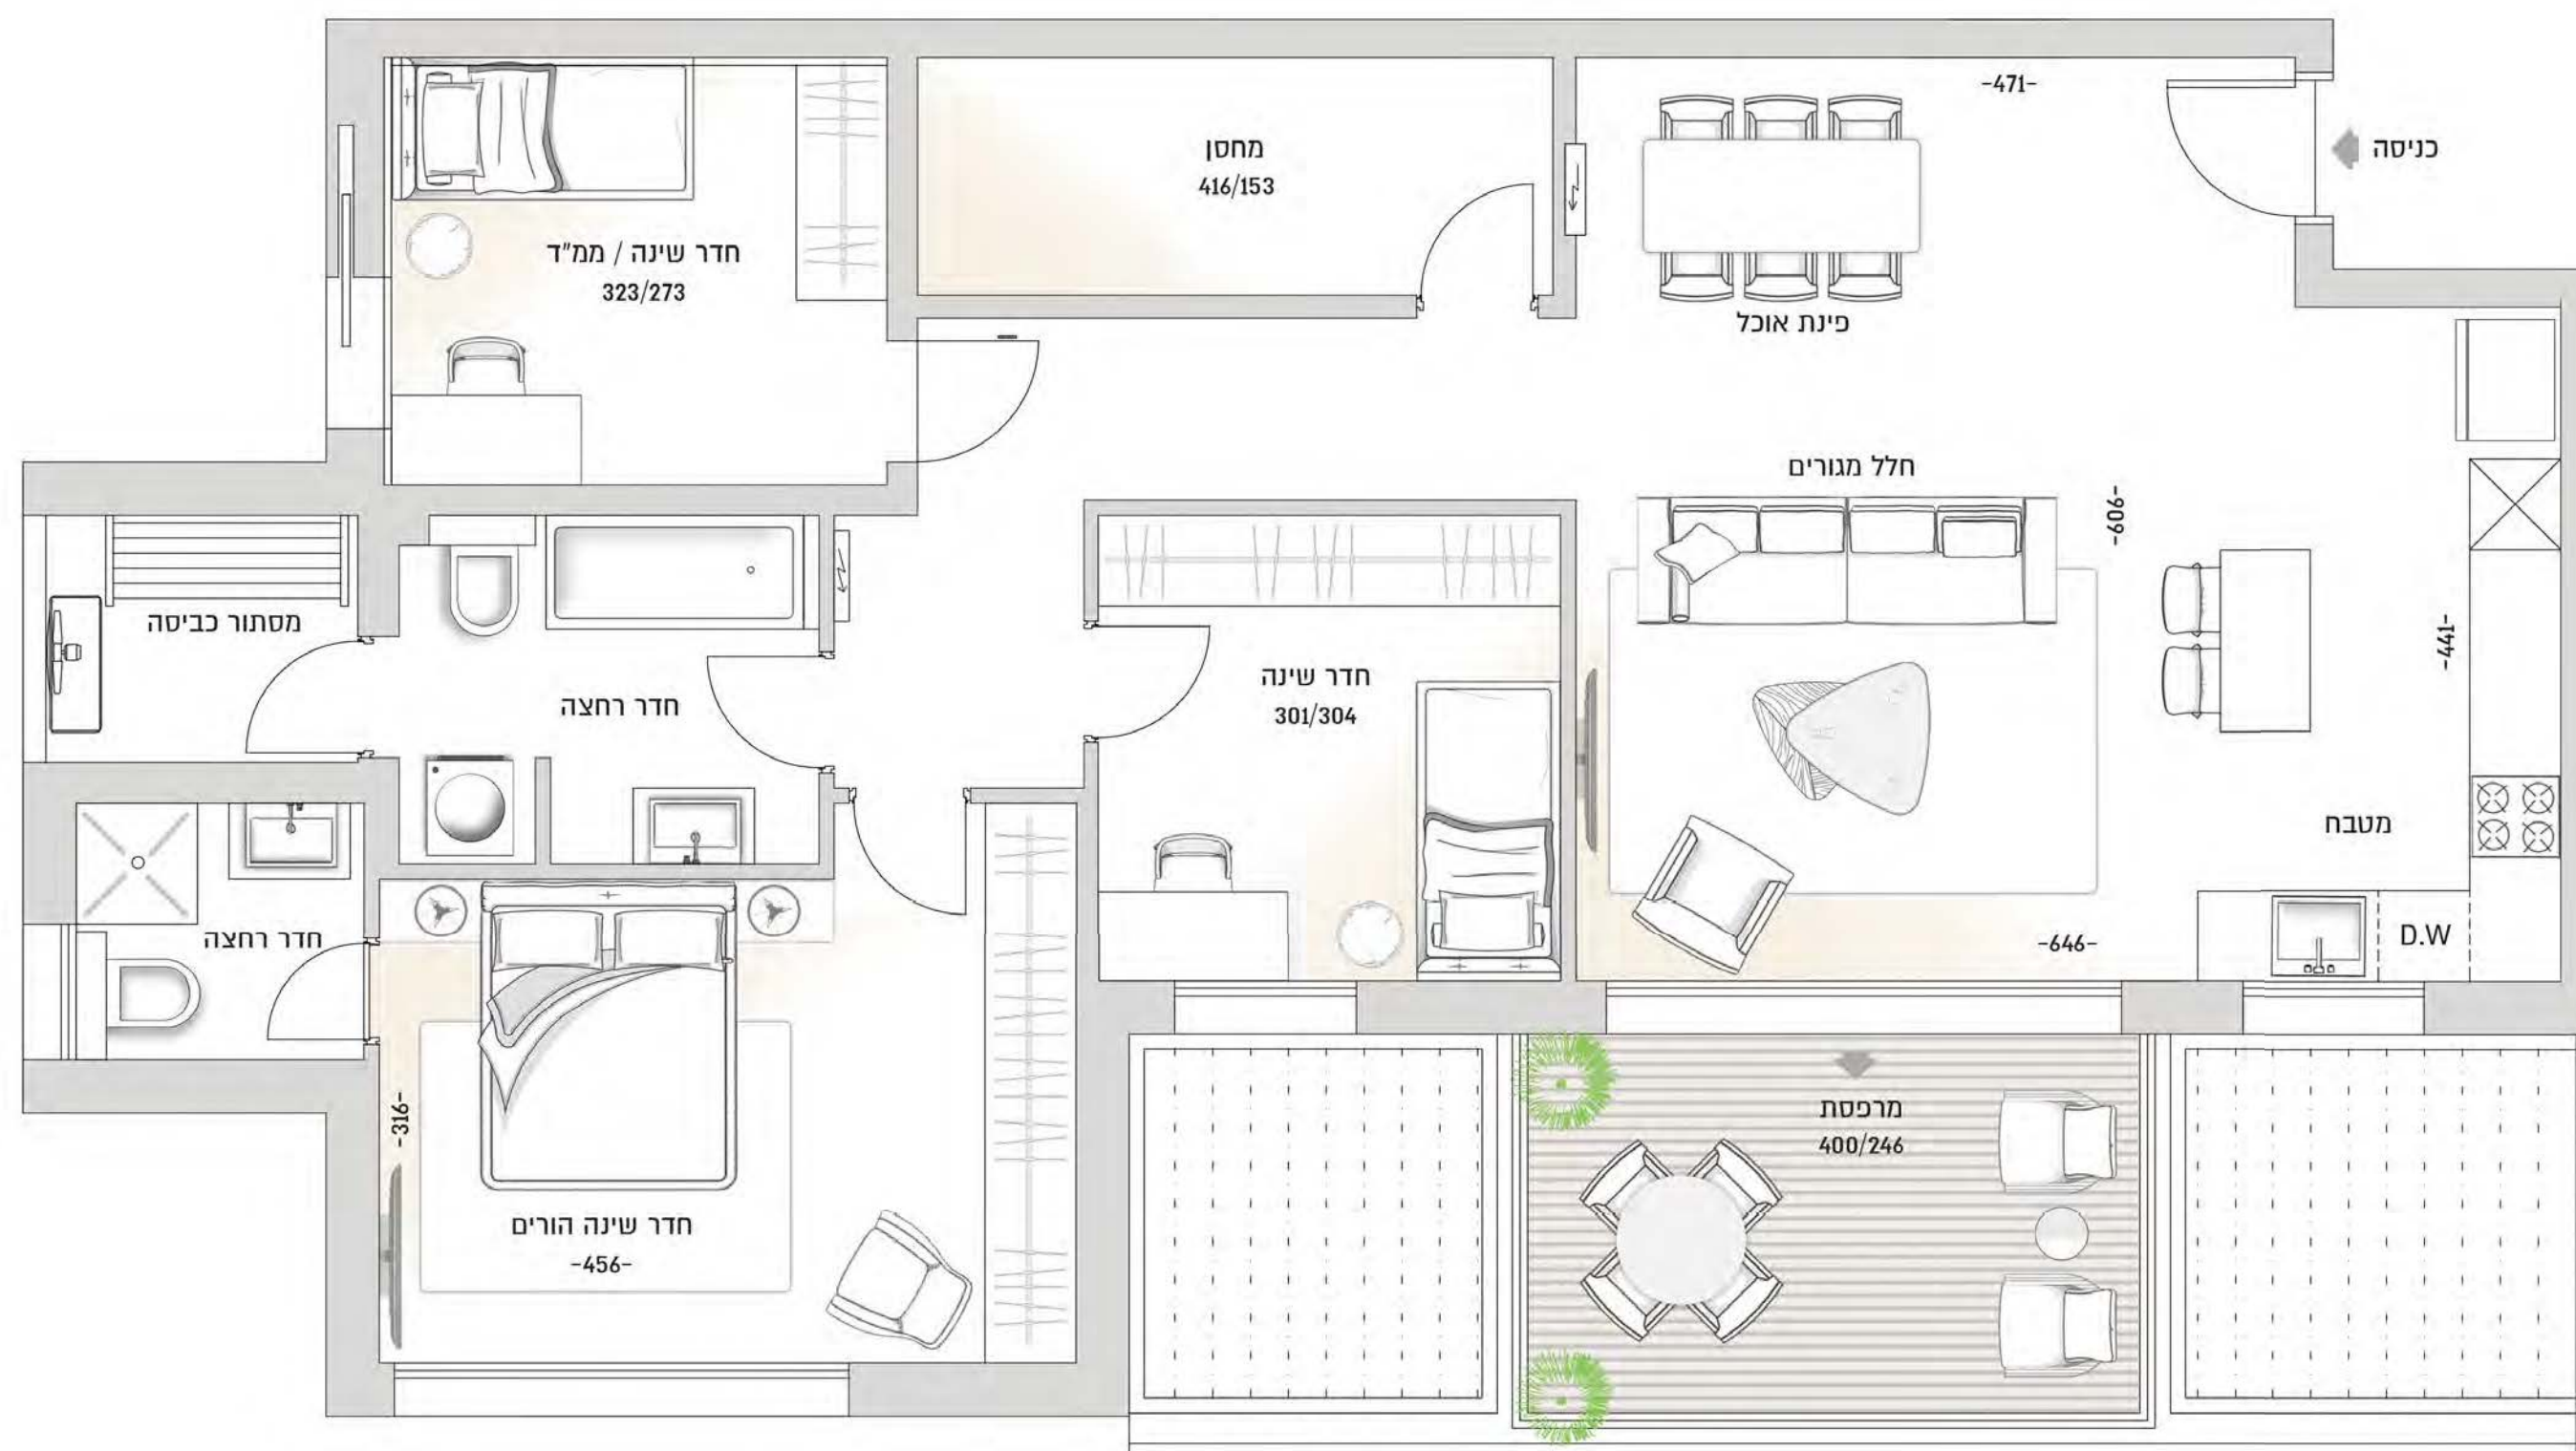

חוץ וציבורי

- לובי כניסה יוקרתי
- חניון מקורה *
- 2 חניות לכל דירה **
- מחסן פרטי לכל דירה (מחסן פרטי צמוד לדירה ברוב הדירות)
- מעליות איכותיות עם מנגנון שבת***

פנים

- דלת כניסה מעוצבת
- דלתות פנים איכותיות מעץ עם הלבשה רחבה במבחר צבעים - פנדור או שו"ע
- הכנה למערכת מיזוג אויר דירתי
- חימום תת ריצפתי חשמלי עם שליטה מכל חדר
- ריצוף גרניט פורצלן 80*80 בחירה של מספר גוונים
- תריסי גלילה חשמליים בוטרינת היציאה מהסלון כולל מנגנון לפתיחה ידני
- הכנה לרשתות בחלונות
- חלונות אלומיניום בצבע ובזיגוג כפול
- מערכת חימום מים סולרית
- חשמל תלת פאזי 3*40
- אביזרי חשמל איכותיים של חברת GEWISS או שו"ע
- מערכת אינטרקום במעגל סגור עם צג צבעוני

מרפסת / גינה

- נקודת מים וגז במרפסת או בגינה
- ריצוף דמוי פרקט במגוון צבעים במרפסות

* ברוב הדירות
** מלבד בדירות 3 חדרים
*** מלבד בקוטג'ים