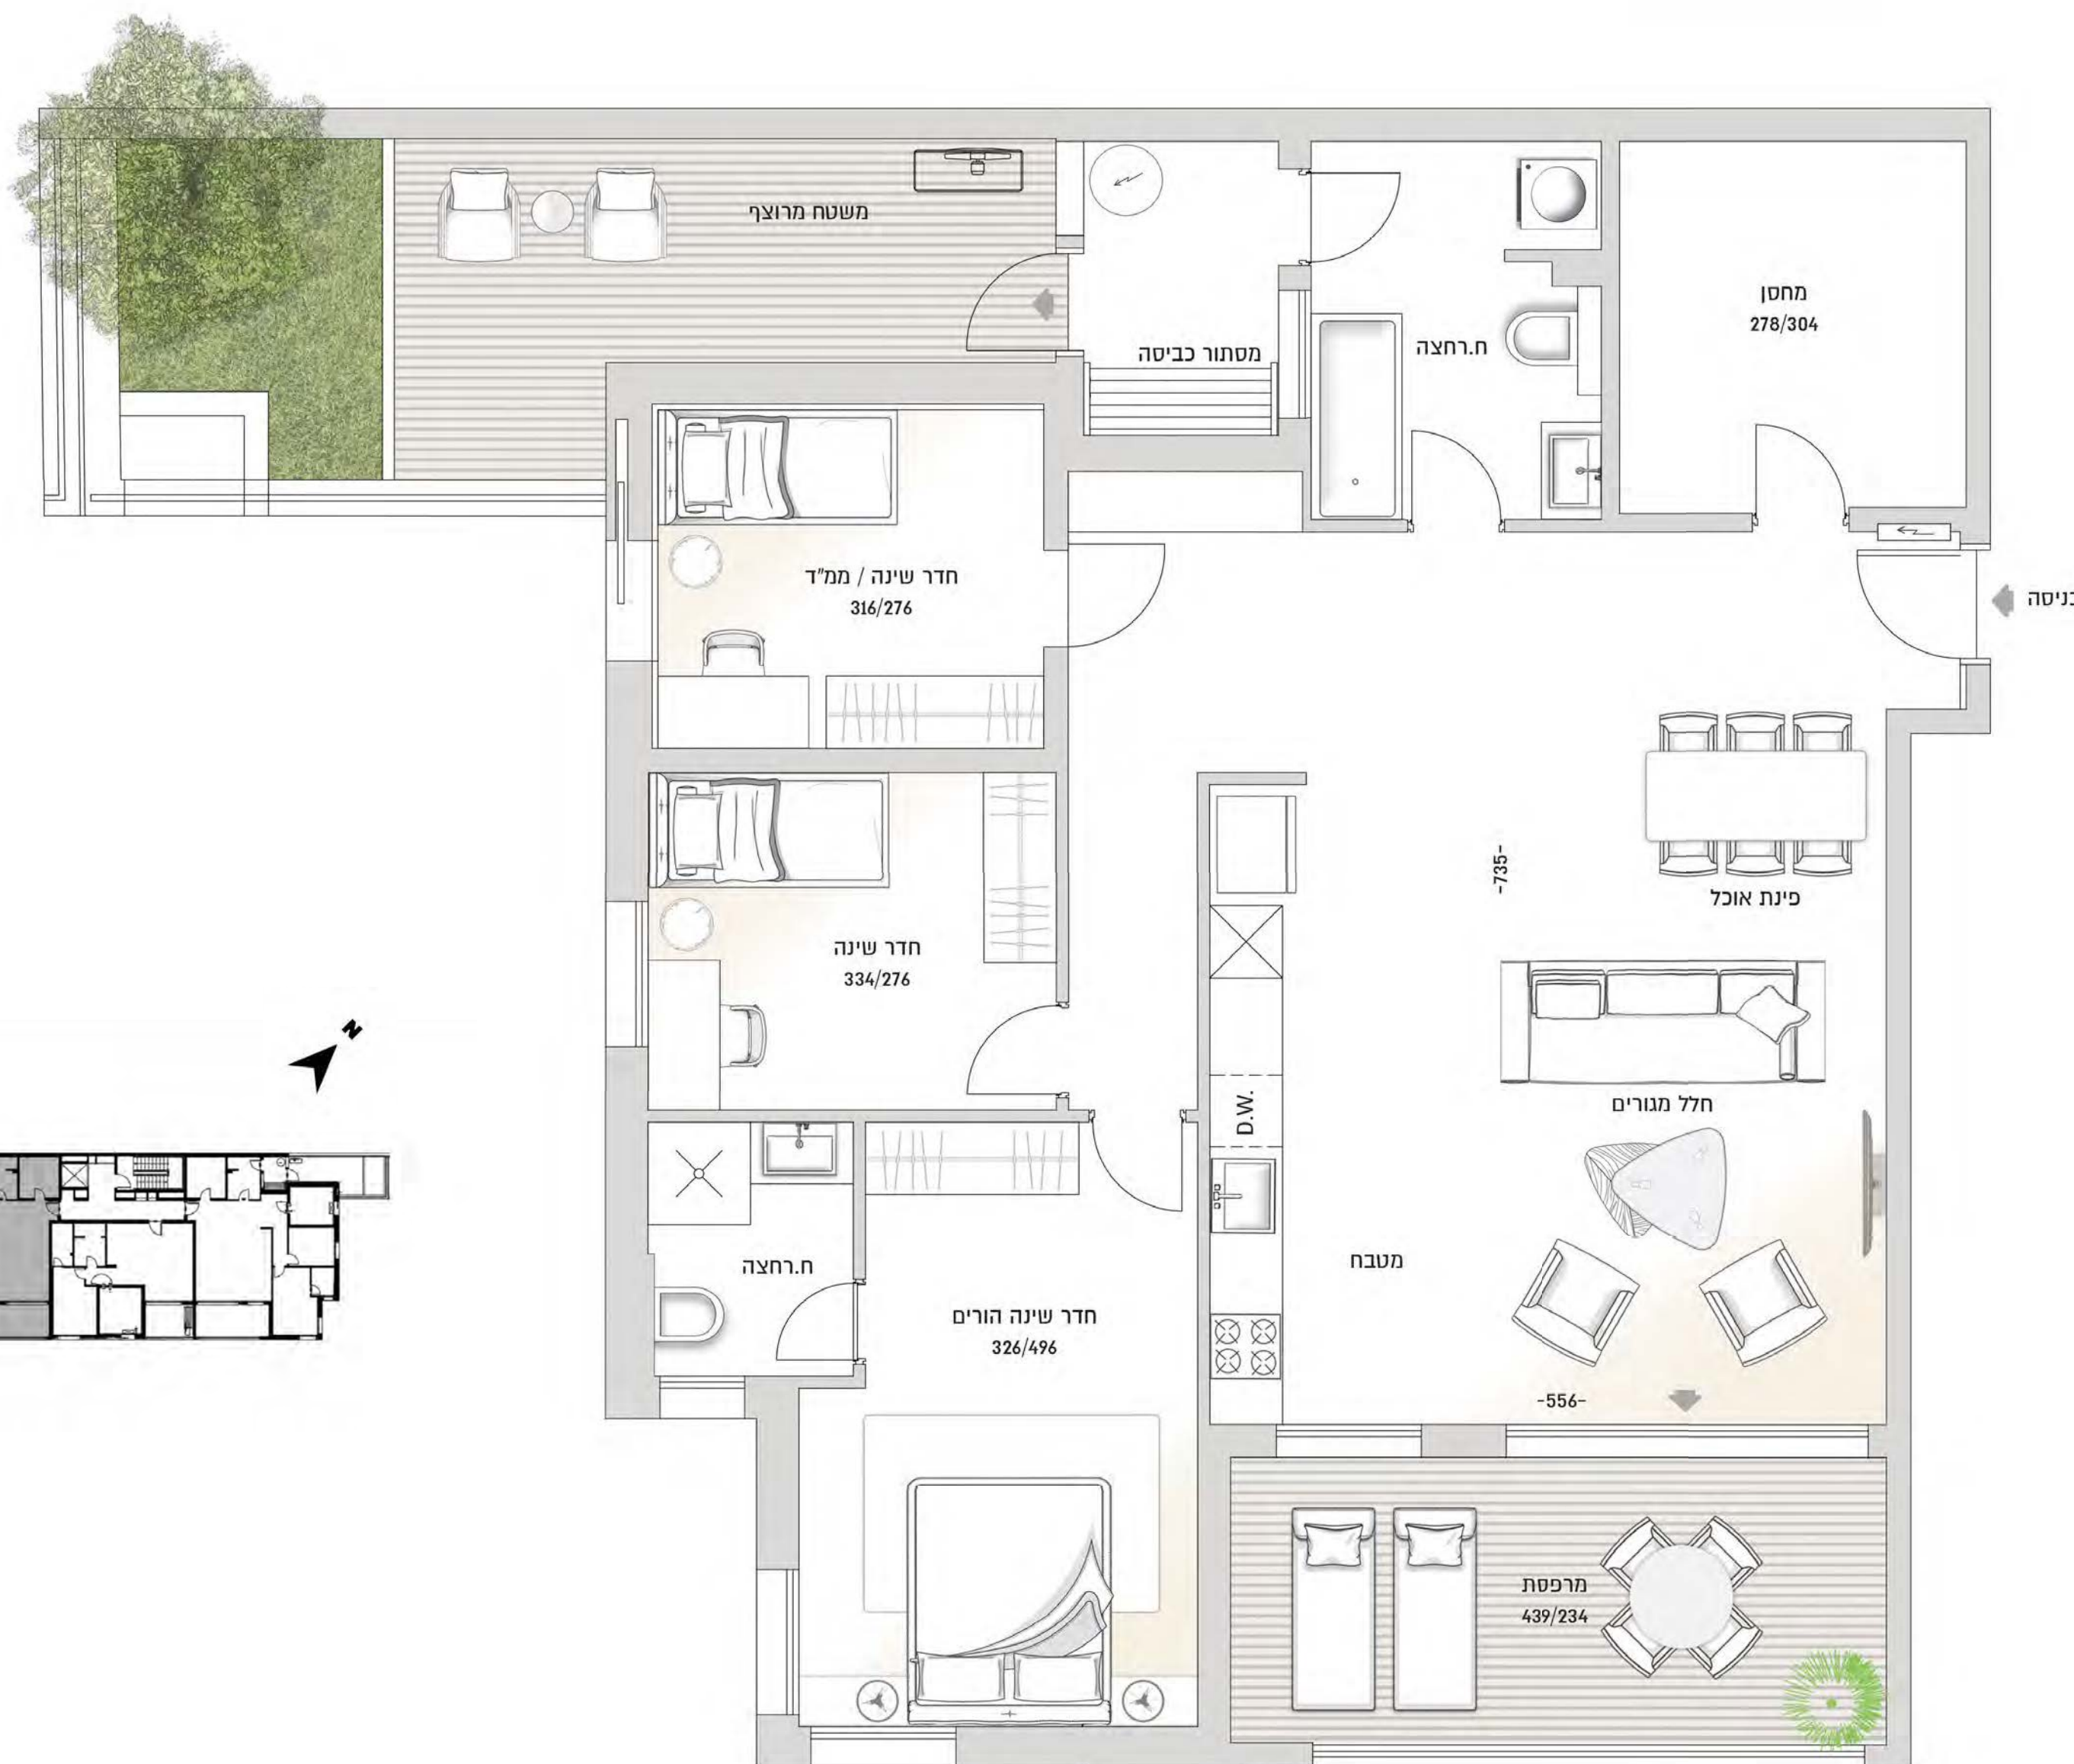

חוץ וציבורי

- לובי כניסה יוקרתי
- חניון מקורה *
- 2 חניות לכל דירה **
- מחסן פרטי לכל דירה (מחסן פרטי צמוד לדירה ברוב הדירות)
- מעליות איכותיות עם מנגנון שבת***

פנים

- דלת כניסה מעוצבת
- דלתות פנים איכותיות מעץ עם הלבשה רחבה במבחר צבעים - פנדור או שו"ע
- הכנה למערכת מיזוג אוויר דירתי
- חימום תת ריצפתי חשמלי עם שליטה מכל חדר
- ריצוף גרניט פורצלן 80*80 בחירה של מספר גוונים
- תריסי גלילה חשמליים בוטרינת היציאה מהסלון כולל מנגנון לפתיחה ידני
- הכנה לרשתות בחלונות
- חלונות אלומיניום בצבע ובזיגוג כפול
- מערכת חימום מים סולרית
- חשמל תלת פאזי 3*40
- אביזרי חשמל איכותיים של חברת GEWISS או שו"ע
- מערכת אינטרקום במעגל סגור עם צג צבעוני

מרפסת / גינה

- נקודת מים וגז במרפסת או בגינה
- ריצוף דמוי פרקט במגוון צבעים במרפסות

*ברוב הדירות
** מלבד בדירות 3 חדרים
*** מלבד בקוטג'ים