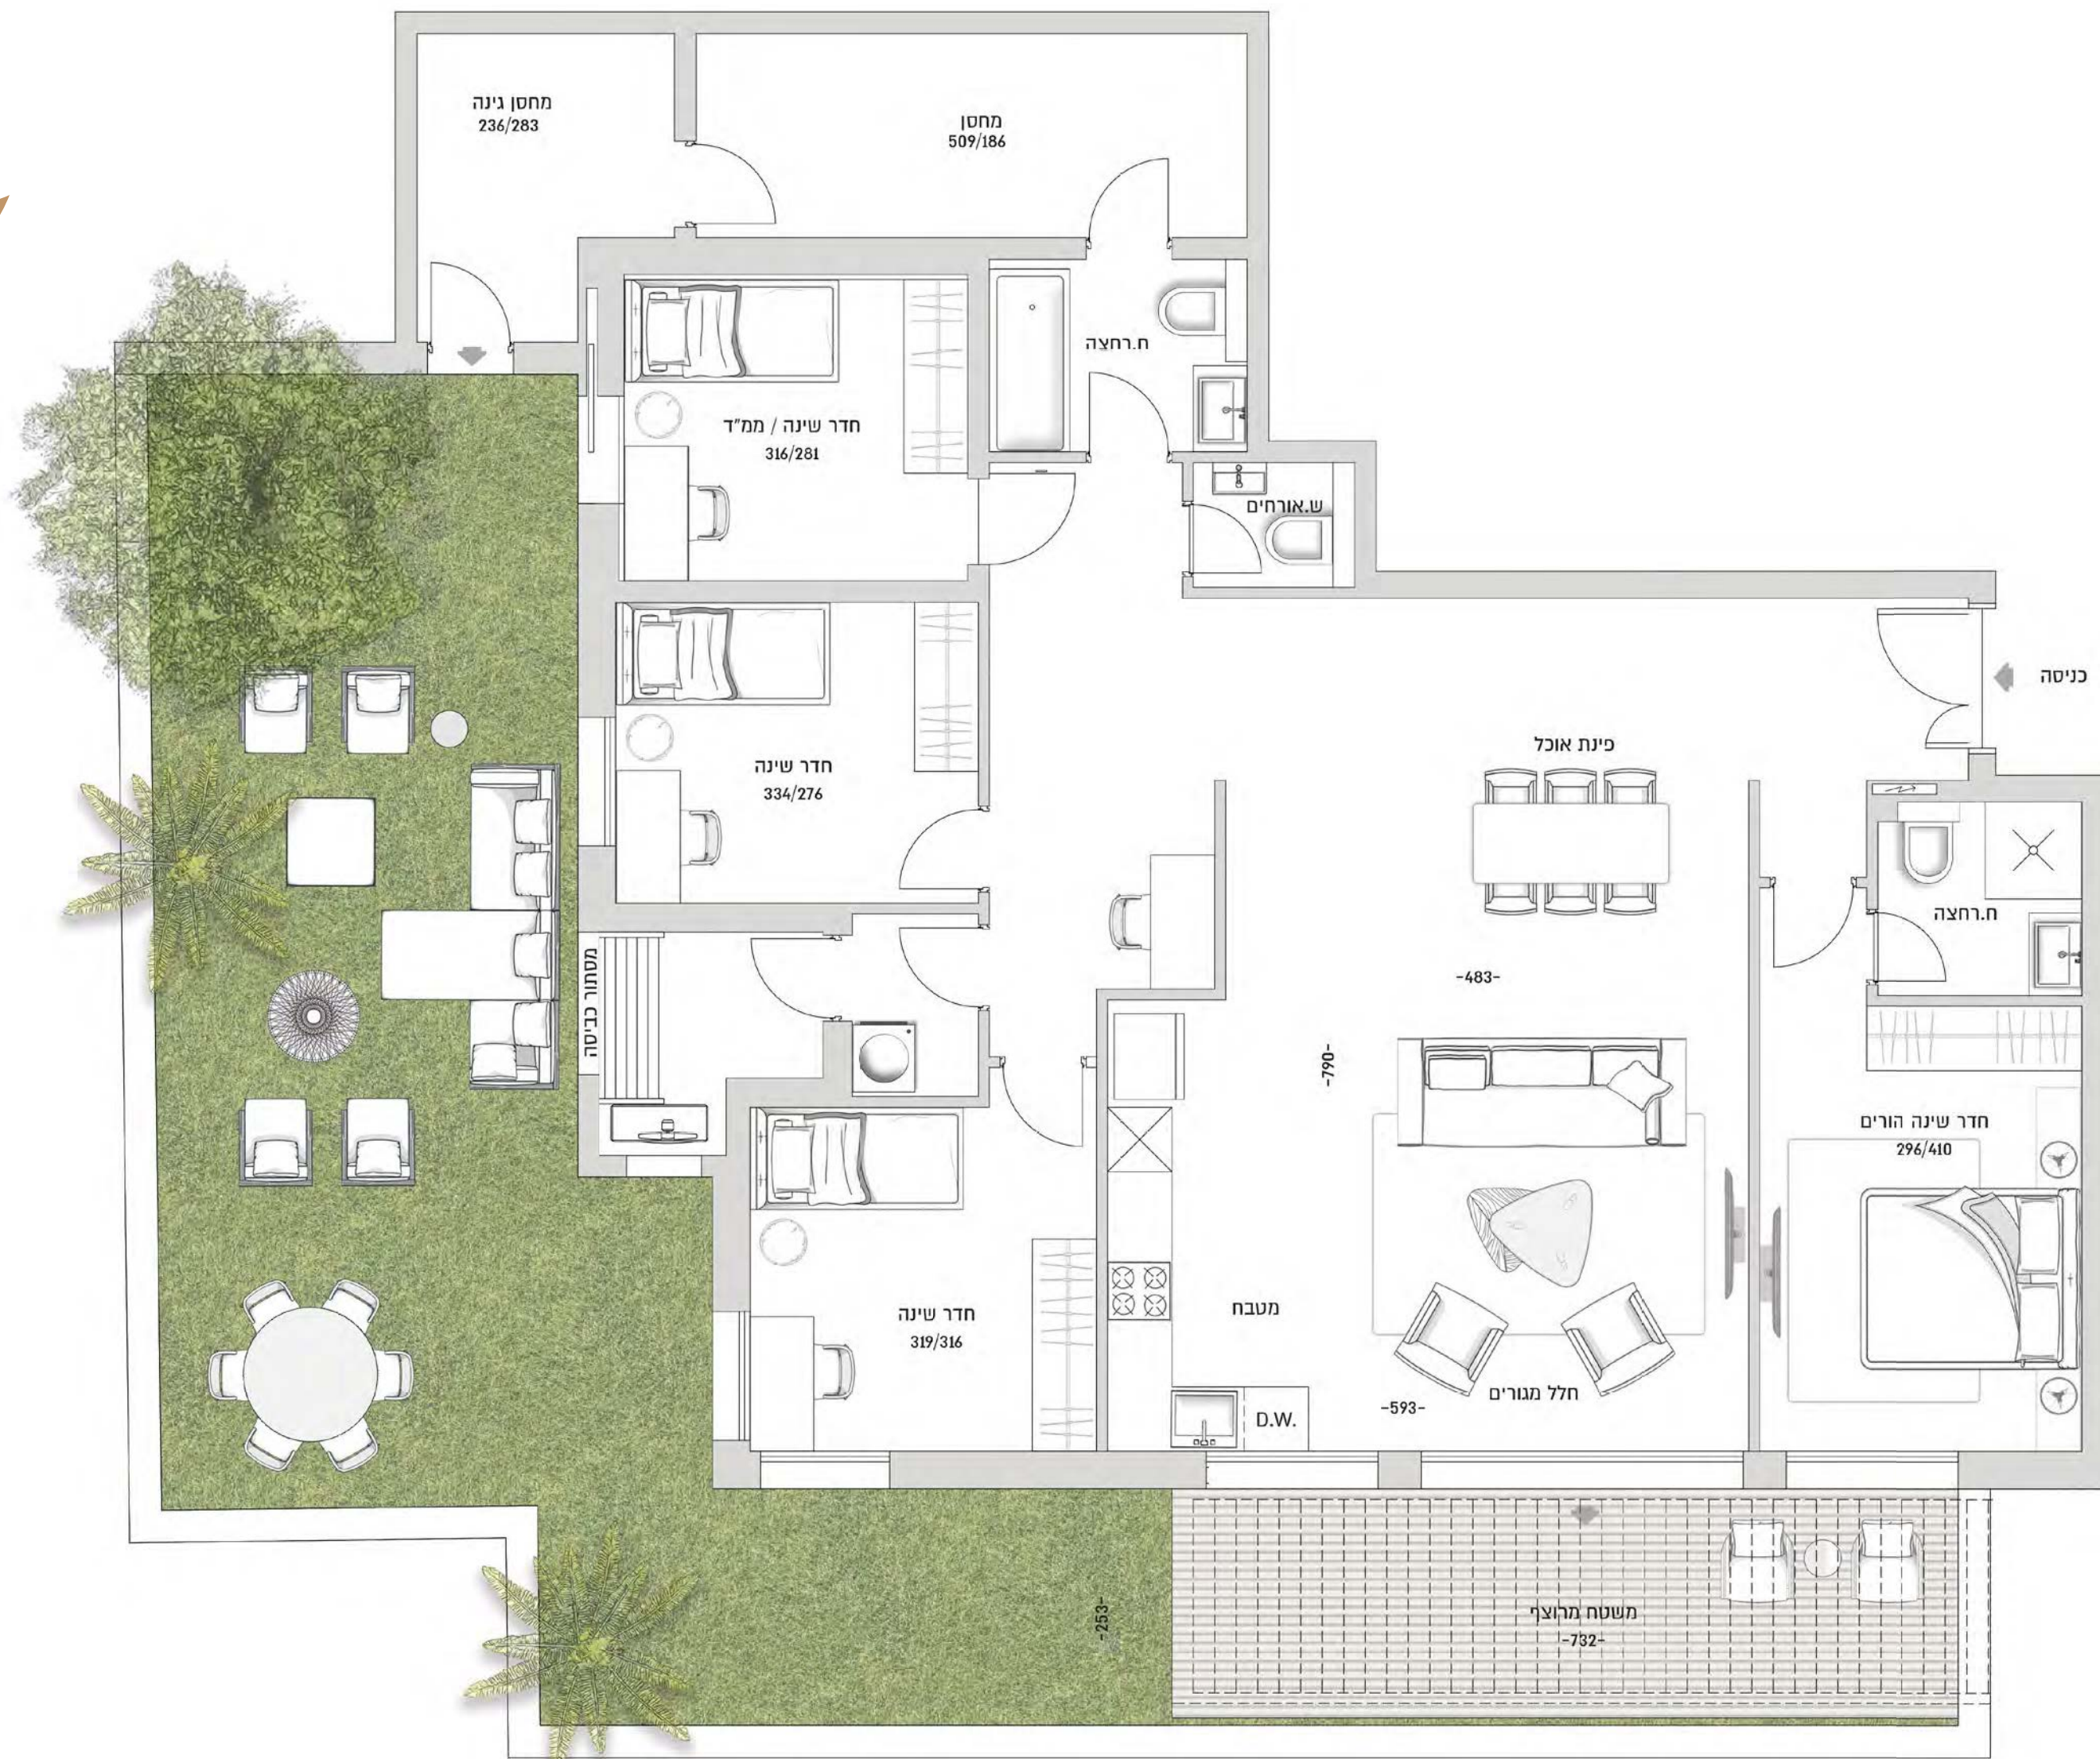

חוץ וציבורי

- לובי כניסה יוקרתית
- חניון מקורה *
- 2 חניות לכל דירה **
- מחסן פרטי לכל דירה (מחסן פרטי צמוד לדירה ברוב הדירות)
- מעליות איכותיות עם מנגנון שבת***

פנים

- דלת כניסה מעוצבת
- דלתות פנים איכותיות מעץ עם הלבשה רחבה במבחר צבעים - פנדור או שו"ע
- הכנה למערכת מיזוג אוויר דירתית
- חימום תת ריצפתי חשמלי עם שליטה מכל חדר
- ריצוף גרניט פורצלן 80*80 בחירה של מספר גוונים
- תריסי גלילה חשמליים בוטרינת היציאה מהסלון כולל מנגנון לפתיחה ידני
- הכנה לרשתות בחלונות
- חלונות אלומיניום בצבע ובזיגוג כפול
- מערכת חימום מים סולרית
- חשמל תלת פאזי 3*40
- אביזרי חשמל איכותיים של חברת GEWISS או שו"ע
- מערכת אינטרקום במעגל סגור עם צג צבעוני

מרפסת / גינה

- נקודת מים וגז במרפסת או בגינה
- ריצוף דמוי פרקט במגוון צבעים במרפסות

* ברוב הדירות
** מלבד בדירות 3 חדרים
*** מלבד בקוטג'ים